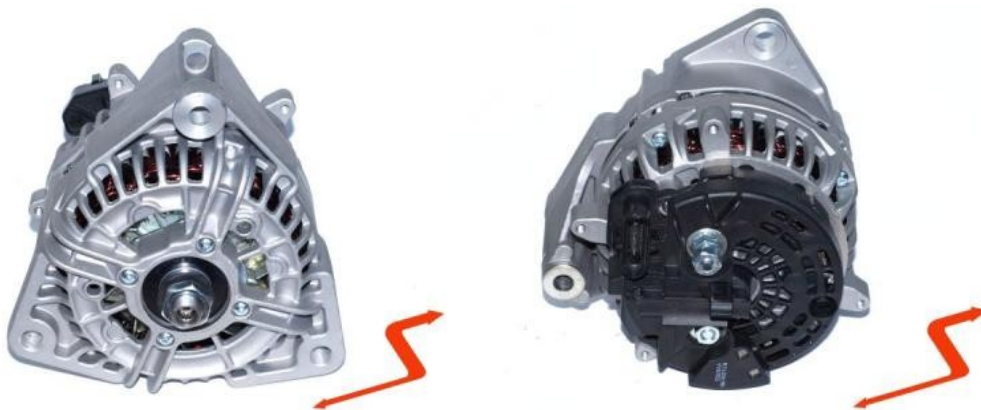

ALT216 ALTERNATOR 24V MERCEDES ACTROS 80 AMPER

Typ: : **BOSCH**: 0124555004 0124555002 0124555001 ; **MERCEDES BENZ**: 0121541002 0121540402 ;
0111548602 **HC**: **CA1666** CA1666IR CA 1666

Mercedes Actros 1831, 1835, 1840, 1843, 1848, 1853, 2040, 2043, 2048, 2053, 2531, 2535, 2540, 2543, 2548, 2553, 2640, 2643, 2648, 2653, 3335, 3353 1996-2003; **Actros** 1857, 2031, 2035, 2557, 2631, 2635, 2657, 3231, 3235, 3243, 3331, 3343, 3348, 3357, 4140, 4143, 4148 1997-2003; **Actros** 3240 2003; **Actros** 1832, 1836, 1841, 1844, 1846, 1850, 1858, 2032, 2036, 2041, 2044, 2046, 2050, 2054, 2532, 2536, 2541, 2544, 2546, 2558, 2632, 2636, 2641, 2644, 2646, 2650, 2654, 2658, 3232, 3236, 3241, 3332, 3336, 3341, 3344, 3346, 3354, 3358, 4141, 4144, 4146 2003